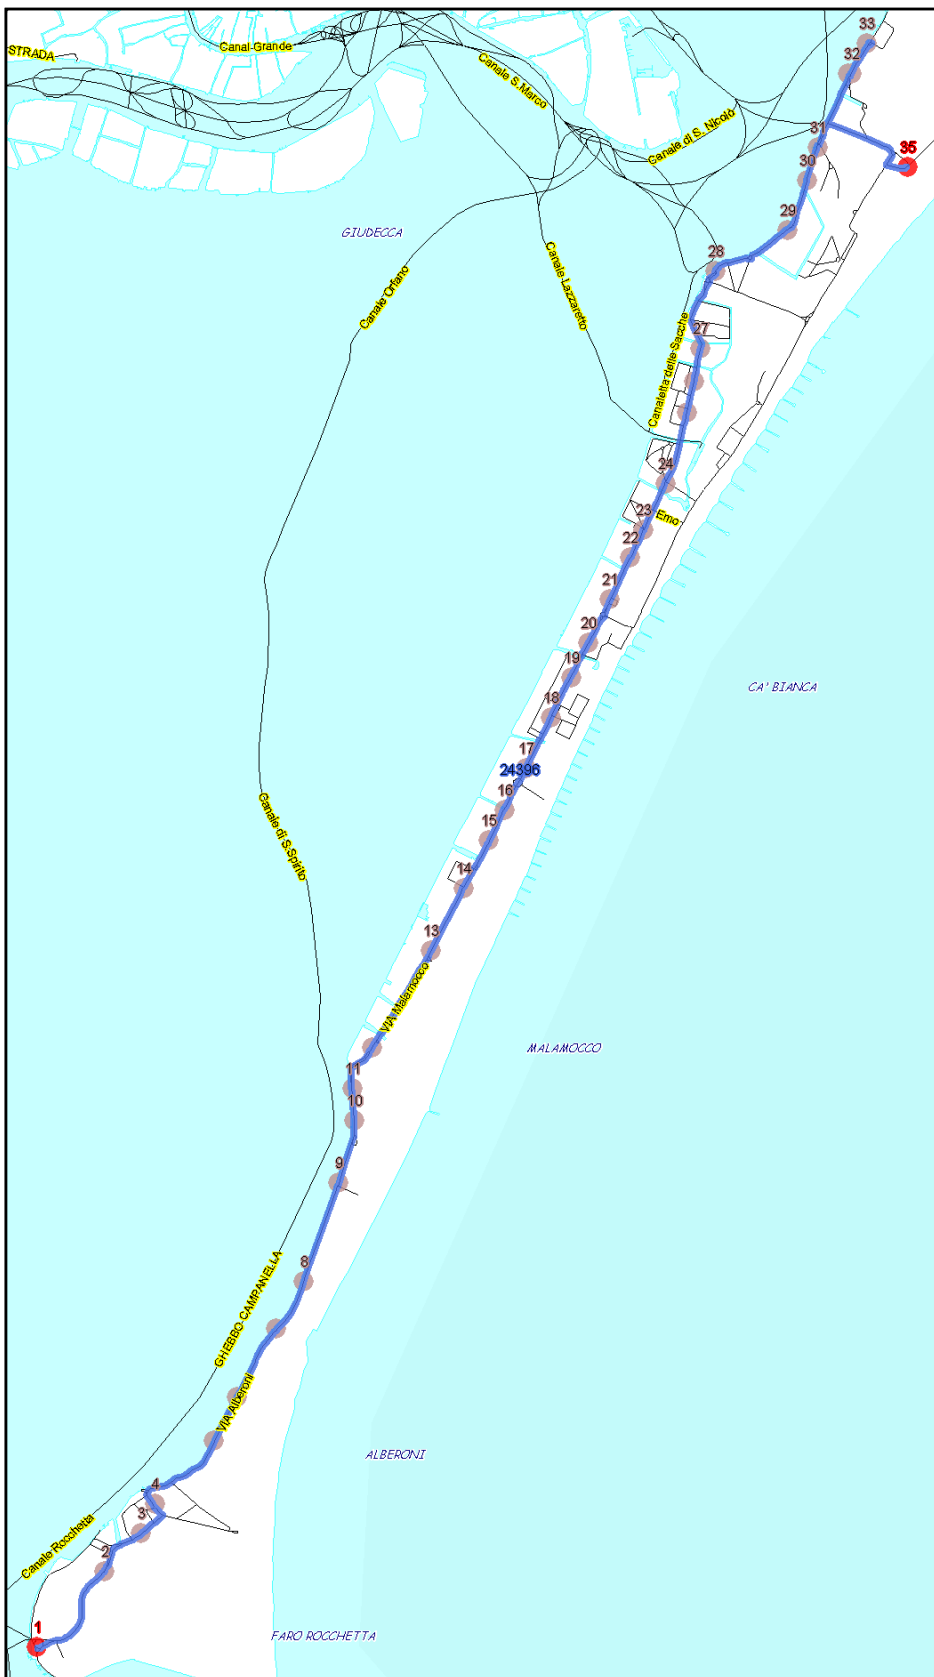

Urbano Lido

Percorso: P.LE RAVA'/OSPEDALE AL MARE - S.Nicolò' - Riv. S.Nicolò' - P.LE SANTA MARIA ELISABETTA - v.Sandro Gallo - Ca' Bianca - Malamocco - IRCCS S.Camillo - Alberoni - FARO ROCCHETTA

Instradamento 24259
Settore UL
Linea A
Cod.percorso 1
Est in
Valido dal... 01/04/2014
Fino al... 31/12/9999
Lunghezza 13,23 Km

S=Salita, D=Discesa, N=Non ferma

Scala 1:26703
Data stampa: 01/04/2014

Nota percorso: Per S.Nicolò, riviera S.Nicolò e piazzale S.M.Elisabetta.

Urbano Lido

Percorso: P.LE RAVA'/OSPEDALE AL MARE - Lung. D'Annunzio - Gran Viale S.M.E. - P.LE SANTA MARIA ELISABETTA - v.Sandro Gallo - Ca' Bianca - Malamocco - IRCCS S.Camillo - Alberoni - FARO ROCCHETTA

S=Salita, D=Discesa, N=Non ferma

Scala 1:26573
Data stampa: 01/04/2014

Nota percorso: Prosegue per Gran Viale S.M.Elisabetta, lungomare d'Annunzio e piazzale Ravà.

Urbano Lido

Percorso: FARO ROCCHETTA - Alberoni - IRCCS S.Camillo - Malamocco - Ca' Bianca - v.Sandro Gallo - P.LE SANTA MARIA ELISABETTA - Riv. S.Nicolò - S.Nicolò - P.LE RAVA/OSPEDALE AL MARE

S=Salita, D=Discesa, N=Non ferma

Scala	1:26573
Data stampa:	01/04/2014

Nota percorso: Prosegue per riviera S.Nicolò, S.Nicolò, via Selva e piazzale Ravà.