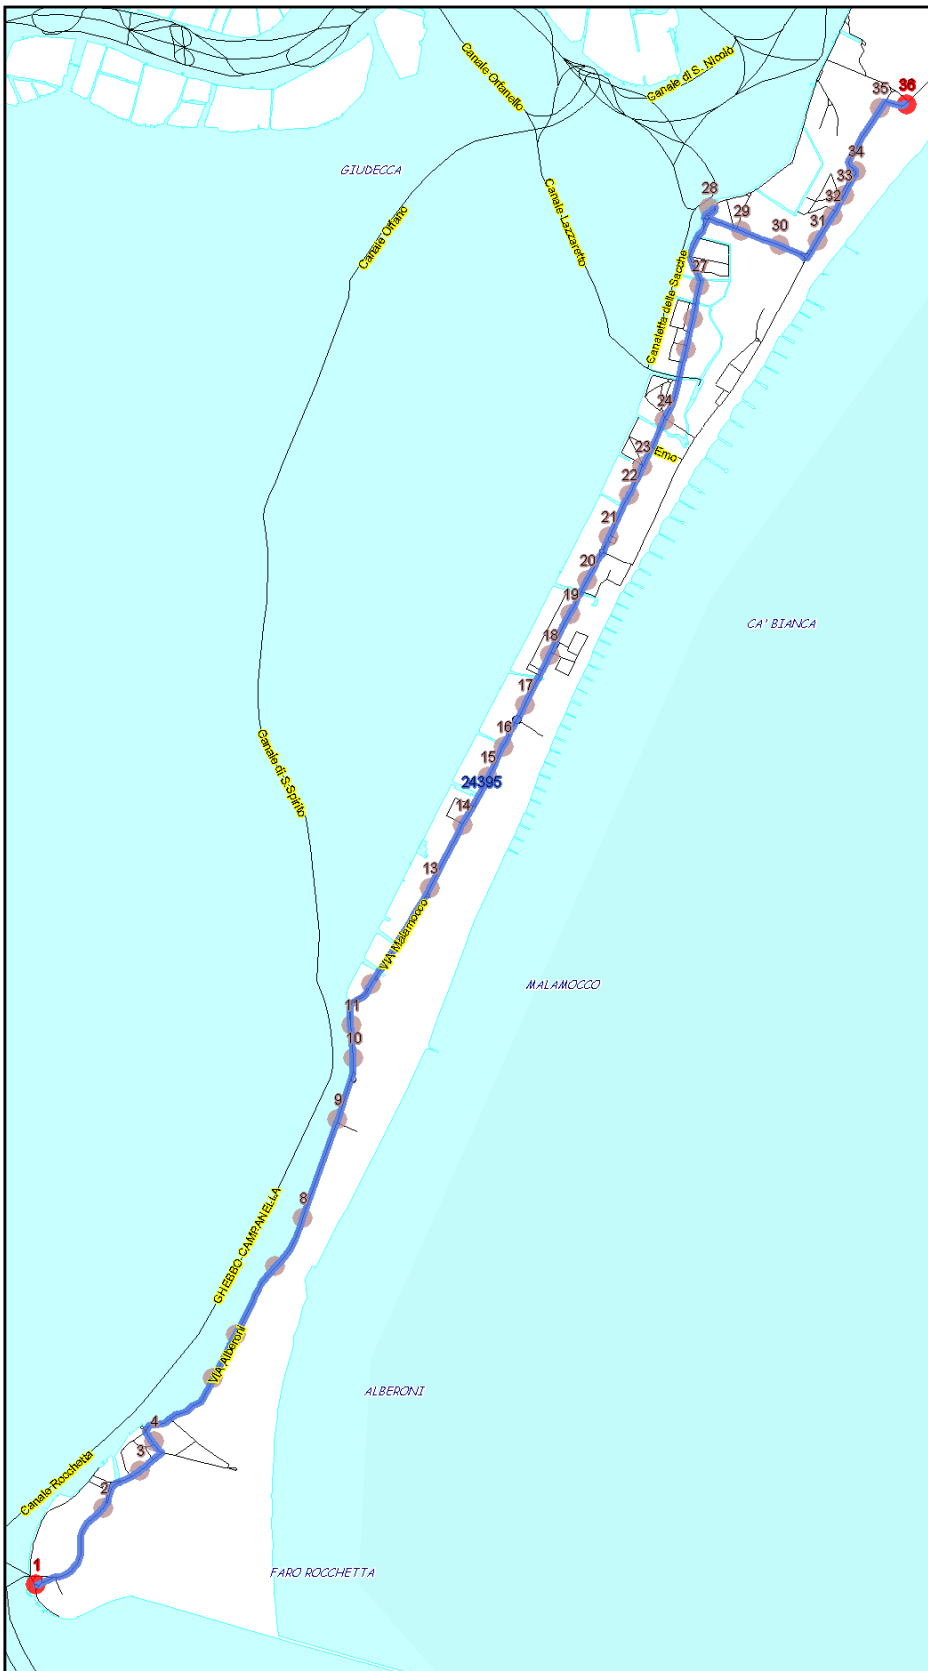

Urbano Lido

Percorso: P.LE RAVA'/OSPEDALE AL MARE - S.Nicolò' - Riv. S.Nicolò' - P.LE SANTA MARIA ELISABETTA - v.Sandro Gallo - Ca' Bianca - Malamocco - IRCCS S.Camillo - Alberoni - FARO ROCCHETTA

Instradamento 24259
Settore UL
Linea A
Cod.percorso 1
Est in
Valido dal... 01/04/2014
Fino al... 31/12/9999
Lunghezza 13,23 Km

S=Salita, D=Discesa, N=Non ferma

Scala 1:26703
Data stampa: 01/04/2014

Nota percorso: Per S.Nicolò, riviera S.Nicolò e piazzale S.M.Elisabetta.

Urbano Lido

Percorso: P.LE RAVA'/OSPEDALE AL MARE - Lung. D'Annunzio - Gran Viale S.M.E. - P.LE SANTA MARIA ELISABETTA - v.Sandro Gallo - Ca' Bianca - Malamocco - IRCCS S.Camillo - Alberoni - FARO ROCCHETTA

S=Salita, D=Discesa, N=Non ferma

Scala 1:26703
Data stampa: 01/04/2014

Nota percorso: Per lungomare D'Annunzio, Gran Viale e piazzale S.Elisabetta.

Urbano Lido

Percorso: FARO ROCCHETTA - Alberoni - IRCCS S.Camillo - Malamocco - Ca' Bianca - v.Sandro Gallo - P.LE SANTA MARIA ELISABETTA - Gran Viale S.M.E. - Lung. D'Annunzio - P.LE RAVA/OSPEDALE AL MARE

S=Salita, D=Discesa, N=Non ferma

Scala 1:26573
Data stampa: 01/04/2014

Nota percorso: Prosegue per Gran Viale S.M.Elisabetta, lungomare d'Annunzio e piazzale Ravà.

Urbano Lido

Percorso: FARO ROCCHETTA - Alberoni - IRCCS S.Camillo - Malamocco - Ca' Bianca - v.Sandro Gallo - P.LE SANTA MARIA ELISABETTA - Riv. S.Nicolò - S.Nicolò - P.LE RAVA/OSPEDALE AL MARE