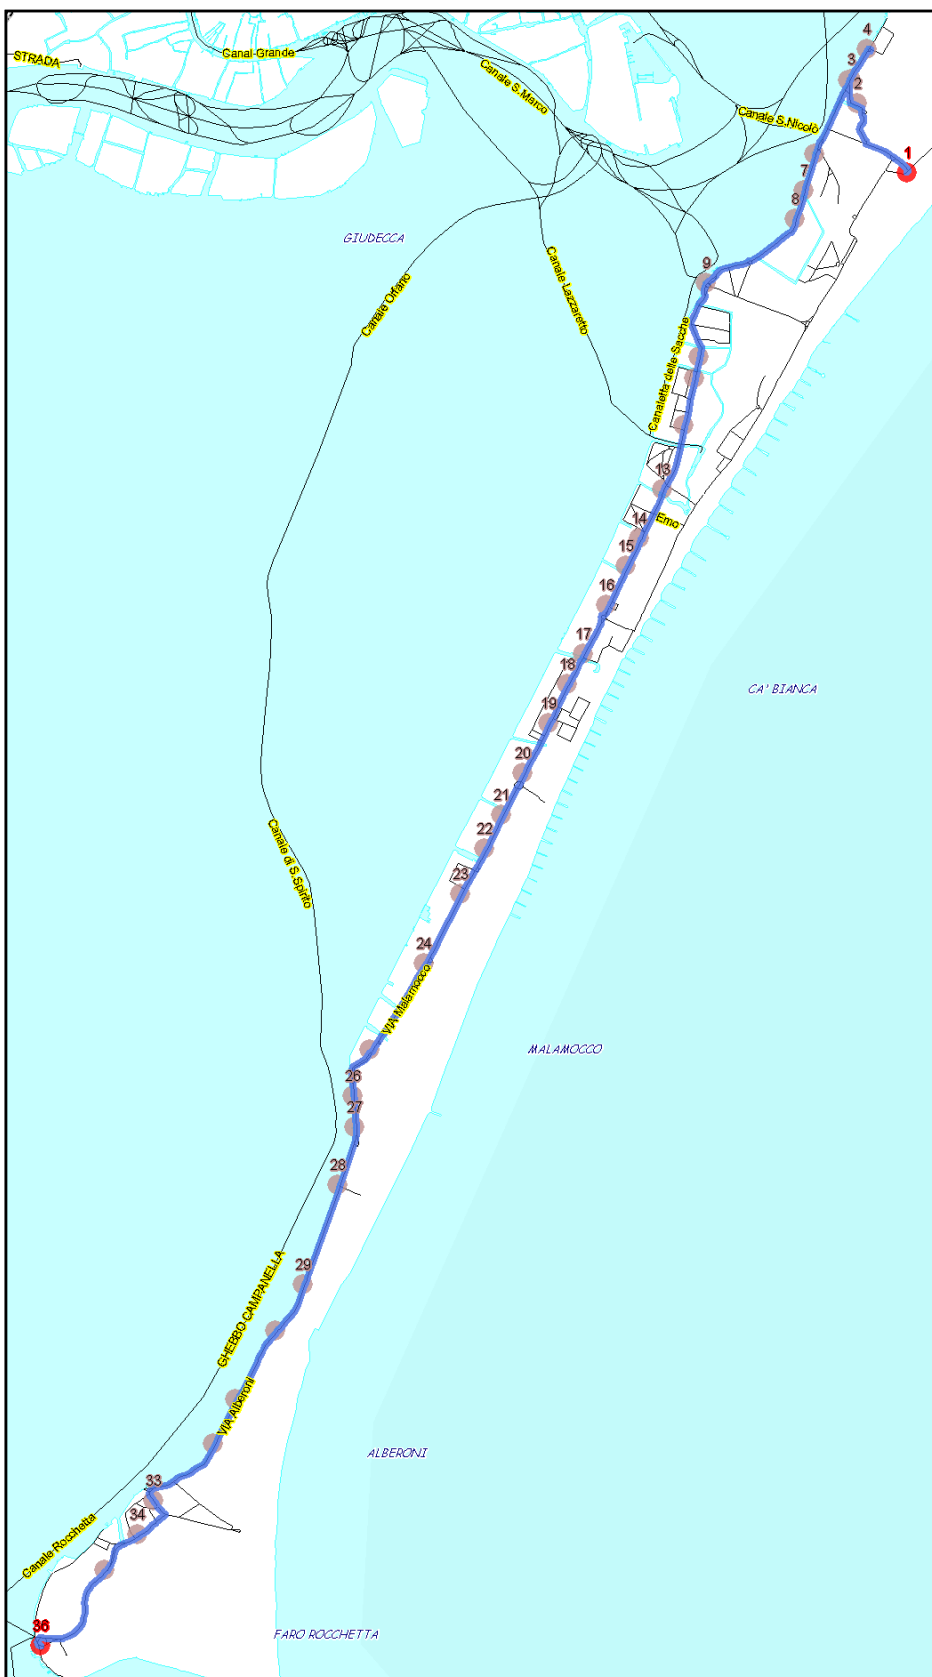

Urbano Lido

Percorso: P.LE RAVA'/OSPEDALE AL MARE - S.Nicolò' - Riv. S.Nicolò' - P.LE SANTA MARIA ELISABETTA - v.Sandro Gallo - Ca' Bianca - Malamocco - IRCCS S.Camillo - Alberoni - FARO ROCCHETTA

Instradamento 24259
Settore UL
Linea A
Cod.percorso 1
Est in
Valido dal... 01/04/2014
Fino al... 31/12/9999
Lunghezza 13,23 Km

S=Salita, D=Discesa, N=Non ferma

Scala 1:26703
Data stampa: 01/04/2014

Nota percorso: Per S.Nicolò, riviera S.Nicolò e piazzale S.M.Elisabetta.

Urbano Lido

Percorso: P.LE RAVA'/OSPEDALE AL MARE - Lung. D'Annunzio - Gran Viale S.M.E. - P.LE SANTA MARIA ELISABETTA - v.Sandro Gallo - Ca' Bianca - Malamocco - IRCCS S.Camillo - Alberoni - FARO ROCCHETTA

S=Salita, D=Discesa, N=Non ferma

Scala 1:26703
Data stampa: 01/04/2014

Nota percorso: Per lungomare D'Annunzio, Gran Viale e piazzale S.Elisabetta.

Urbano Lido

Percorso: FARO ROCCHETTA - Alberoni - IRCCS S.Camillo - Malamocco - Ca' Bianca - v.Sandro Gallo - P.LE SANTA MARIA ELISABETTA - Gran Viale S.M.E. - Lung. D'Annunzio - P.LE RAVA/OSPEDALE AL MARE

S=Salita, D=Discesa, N=Non ferma

Scala 1:26573
Data stampa: 01/04/2014

Nota percorso: Prosegue per Gran Viale S.M.Elisabetta, lungomare d'Annunzio e piazzale Ravà.

Urbano Lido

Percorso: FARO ROCCHETTA - Alberoni - IRCCS S.Camillo - Malamocco - Ca' Bianca - v.Sandro Gallo - P.LE SANTA MARIA ELISABETTA - Riv. S.Nicolò - S.Nicolò - P.LE RAVA/OSPEDALE AL MARE