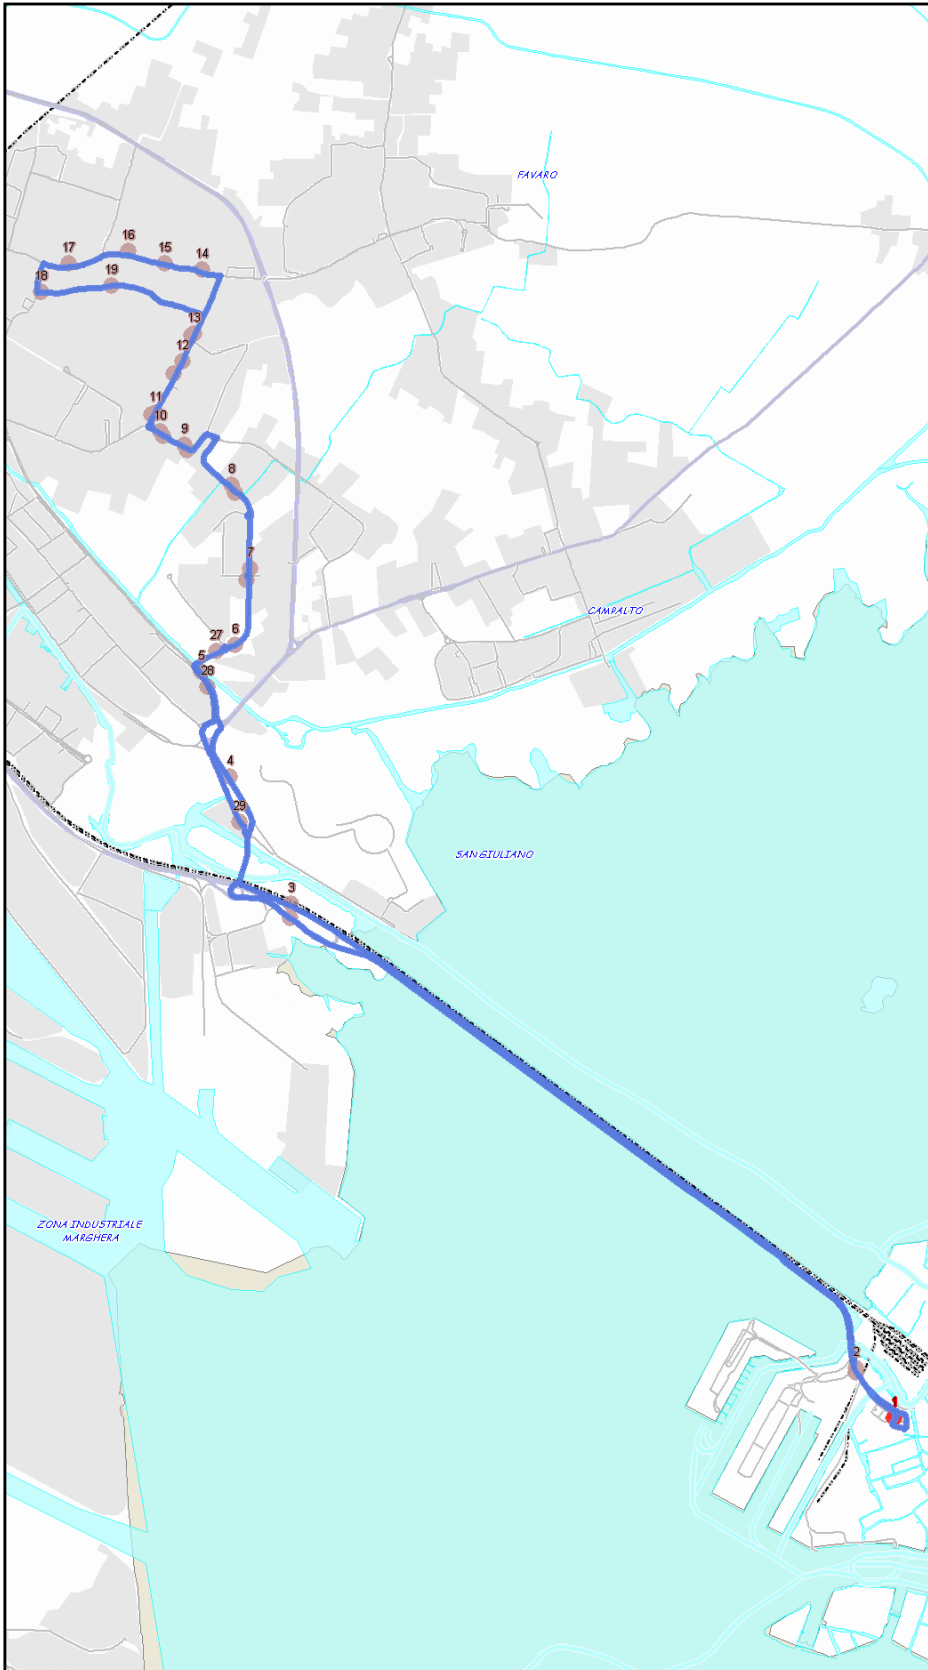

Urbano Mestre

Percorso: VENEZIA - S.Giuliano - v.le Vespucci - Pertini - Bissuola - Casona - S.Donà (Pergola) - Rielta - Casona - Bissuola - Pertini - v.le Vespucci - S.Giuliano - VENEZIA

Settore
Linea

UM
24

Elenco Fermate

- 1 - S (501) VENEZIA - CORSIA A8 - LINEA 24 - 40
- 2 - (1392) Della Libertà - S. Chiara "distributore Esso"
- 3 - (1383) Della Libertà - Ai Pili
- 4 - (176) S. Giuliano - Parco S. Giuliano
- 5 - (1286) v.le Vespucci - Quartiere S. Giuseppe
- 6 - (1257) Pertini - Incr. via Rione Pertini
- 7 - (1259) Pertini - Chiesa
- 8 - (1260) Pertini - Istituto Foscari
- 9 - (1264) Bissuola - Civico 151 "bar Serenella"
- 10 - (1265) Bissuola - Incr. via Mascheroni
- 11 - (268) Casona - Incr. via Bissuola
- 12 - (267) Casona - Incr. via Plinio
- 13 - (3629) Casona - Incr. via Vallenari
- 14 - (544) S.Donà - Pergola
- 15 - (6013) S.Donà - Pineta
- 16 - (6015) S.Donà - Pasqualigo
- 17 - (6017) S.Donà - San Donà
- 18 - (3631) Rielta - Civico 4
- 19 - (3621) Rielta - Civico 33 (Parco Bissuola)
- 20 - (3630) Casona - Incr. via Vallenari
- 21 - (1267) Casona - Incr. via Plinio
- 22 - (1268) Casona - Incr. via Bissuola
- 23 - (265) Bissuola - Incr. via Mascheroni
- 24 - (264) Bissuola - Civico 151 "bar Serenella"
- 25 - (1150) Pertini - Istituto Foscari - Massari
- 26 - (259) Pertini - Chiesa
- 27 - (257) Pertini - Incr. via Rione Pertini
- 28 - (286) v.le Vespucci - Quartiere S. Giuseppe
- 29 - (1176) S. Giuliano - Cavalcavia
- 30 - (383) Della Libertà - Ai Pili
- 31 - (392) Della Libertà - S. Chiara "dogana"
- 32 - D (501) VENEZIA - CORSIA A8 - LINEA 24 - 40

S=Salita, D=Discesa, N=Non ferma

Scala

1:20651

Nota: